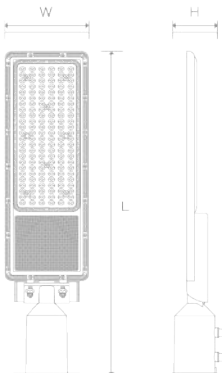

*Instalación flexible con opciones de montaje en pared y poste para una fácil configuración

*Cabeza ajustable a 90°, permite una distribución de luz personalizada

*Cobertura de haz amplia con un ángulo de 70° x 130° para una iluminación completa del área

Item No.	Voltage	Watts	Luminous Flux	Beam Angle	P.F.	CCT	CRI	Lifetime	Dimension	Dimmable	Standard
	(V)	(W)	(lm)	(°)		(K)			(L*W*H)(mm)		
URO/Trooper/T1/REC/GY	100-240V	150W	18000lm	70°x120°	≥0.9	6500K	80	15,000	568*165*69	No	/
URO/Trooper/T1/REC/GY	100-240V	200W	24000lm	70°x120°	≥0.9	6500K	80	15,000	684*199*69	No	/